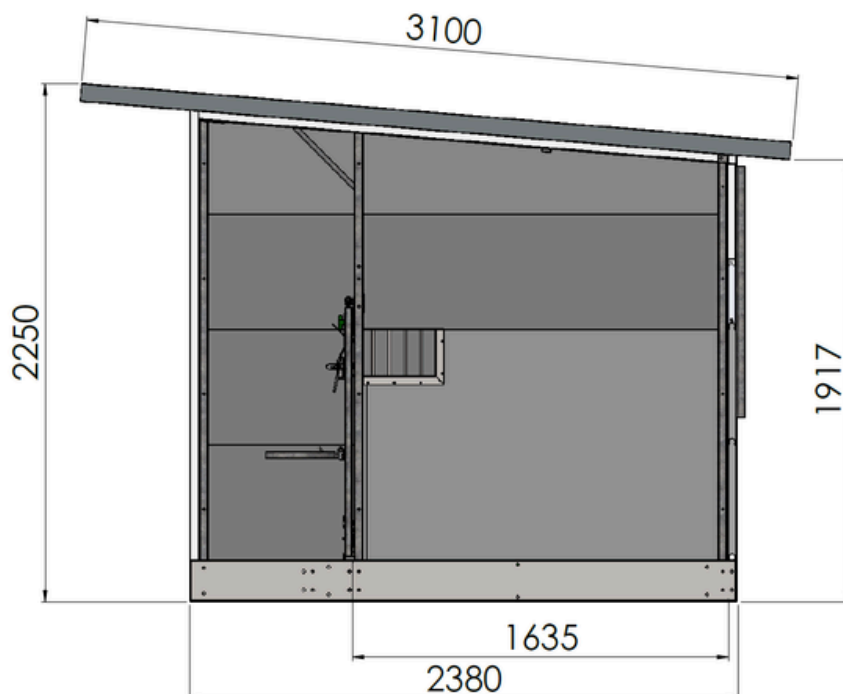

Topcalf Quattro XXL Kälberhütte

Erhältlich in XL- und XXL-Ausführung sowie mit EasyClean-System.

Die Quattro XXL bietet eine geräumige, komfortable und hygienische Gruppenhaltung für Kälber. Dank der robusten Konstruktion und der intelligenten Belüftung sorgt diese Hütte für einen gesunden Start und einen effizienten Arbeitsablauf.

Technische Informationen:

Der Topcalf Quattro EasyClean XXL verfügt über die folgenden Produktmerkmale:

- Feuerverzinkte Stahlkonstruktion
- Dachkonstruktion aus sandwichpaneelen
- Topcalf HD-Paneele (mit 10 Jahren Garantie)
- Herausnehmbare Trennwände mit Sichtfenster
- Herausnehmbare Kunststoffroste mit 3 % Durchlass
- Außenabmessungen (L×B×H): 2380 x 5055 x 2170 mm (ex. Dachüberstand)
- Innenabmessungen Liegeplatz (L×B): 1835 x 1210 mm
- Dachlänge: 3100 mm
- Innenabmessungen Gabeltaschen (B×H): 175 x 80 mm
- Zweiteilige Türen mit verstellbaren Stäben
- Belüftungspaneel an der Rückseite, einzeln bedienbar
- Integrierte LED-Beleuchtung mit Lichtschalter und 230-V-Wandsteckdose
- Anschlusskabel mit Durchschleiffunktion
- Zubehör pro Liegeplatz: Nuckeleimerhalter je Liegeplatz, Nuckeleimer je Liegeplatz, Doppelte Eimerhalterung je Liegeplatz, 2 Tränkschalen je Liegeplatz

Topcalf Quattro Kälberhütte

Abmessungen XL-Ausführung

Topcalf Quattro Kälberhütte

Abmessungen XXL-Ausführung

Topcalf Quattro Kälberhütte

Abmessungen XXL EasyClean Ausführung