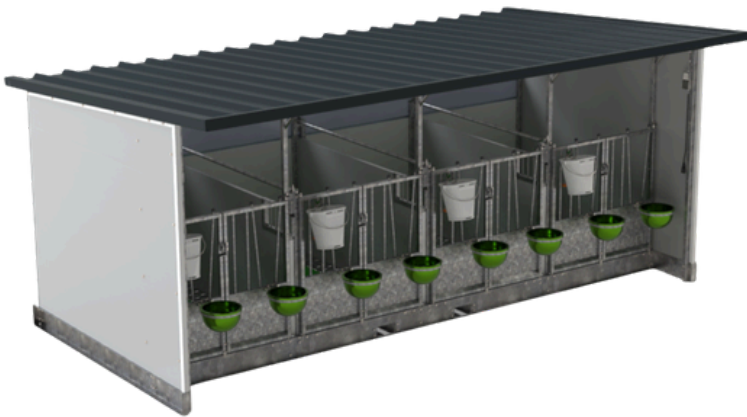

Topcalf Quattro XXL Kälberhütte

Erhältlich in XL- und XXL-Ausführung sowie mit EasyClean-System.

Die Quattro XXL bietet eine geräumige, komfortable und hygienische Gruppenhaltung für Kälber. Dank der robusten Konstruktion und der intelligenten Belüftung sorgt diese Hütte für einen gesunden Start und einen effizienten Arbeitsablauf.

Technische Informationen:

Der Topcalf Quattro EasyClean XXL verfügt über die folgenden Produktmerkmale:

- Feuerverzinkte Stahlkonstruktion
- Dachkonstruktion aus sandwichpaneelen
- Topcalf HD-Paneele (mit 10 Jahren Garantie)
- Herausnehmbare Trennwände mit Sichtfenster
- Herausnehmbare Kunststoffroste mit 3 % Durchlass
- Außenabmessungen (L×B×H): 2380 x 5055 x 2170 mm (ex. Dachüberstand)
- Innenabmessungen Liegeplatz (L×B): 1835 x 1210 mm
- Dachlänge: 3100 mm
- Innenabmessungen Gabeltaschen (B×H): 175 x 80 mm
- Zweiteilige Türen mit verstellbaren Stäben
- Belüftungspaneel an der Rückseite, einzeln bedienbar
- Integrierte LED-Beleuchtung mit Lichtschalter und 230-V-Wandsteckdose
- Anschlusskabel mit Durchschleiffunktion
- Zubehör pro Liegeplatz: Nuckeleimerhalter je Liegeplatz, Nuckeleimer je Liegeplatz, Doppelte Eimerhalterung je Liegeplatz, 2 Tränkschalen je Liegeplatz

Topcalf Quattro Kälberhütte

Abmessungen XL-Ausführung

Topcalf Quattro Kälberhütte

Abmessungen XXL-Ausführung

Topcalf Quattro Kälberhütte

Abmessungen XXL EasyClean Ausführung