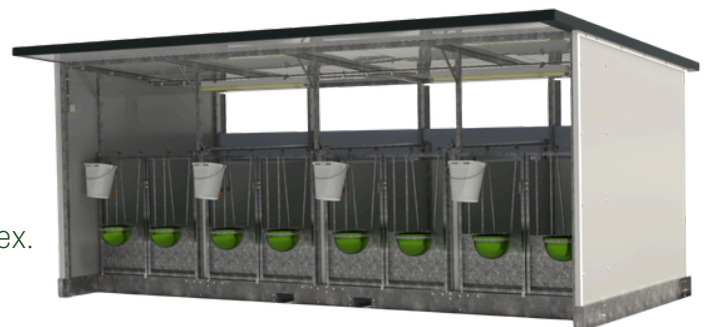

Topcalf Quattro XXL Kälberhütte

Erhältlich in XL- und XXL-Ausführung sowie mit EasyClean-System.

Die Quattro XXL bietet eine geräumige, komfortable und hygienische Gruppenhaltung für Kälber. Dank der robusten Konstruktion und der intelligenten Belüftung sorgt diese Hütte für einen gesunden Start und einen effizienten Arbeitsablauf.

Technische Informationen:

Der Topcalf Quattro EasyClean XXL verfügt über die folgenden Produktmerkmale:

- Feuerverzinkte Stahlkonstruktion
- Dachkonstruktion aus sandwichpaneelen
- Topcalf HD-Paneele (mit 10 Jahren Garantie)
- Herausnehmbare Trennwände mit Sichtfenster
- Herausnehmbare Kunststoffroste mit 3 % Durchlass
- Außenabmessungen (L×B×H): 2380 x 5055 x 2170 mm (ex. Dachüberstand)
- Innenabmessungen Liegeplatz (L×B): 1835 x 1210 mm
- Dachlänge: 3100 mm
- Innenabmessungen Gabeltaschen (B×H): 175 x 80 mm
- Zweiteilige Türen mit verstellbaren Stäben
- Belüftungspaneel an der Rückseite, einzeln bedienbar
- Integrierte LED-Beleuchtung mit Lichtschalter und 230-V-Wandsteckdose
- Anschlusskabel mit Durchschleiffunktion
- Zubehör pro Liegeplatz: Nuckeleimerhalter je Liegeplatz, Nuckeleimer je Liegeplatz, Doppelte Eimerhalterung je Liegeplatz, 2 Tränkschalen je Liegeplatz

Topcalf Quattro Kälberhütte

Abmessungen XL-Ausführung

Topcalf Quattro Kälberhütte

Abmessungen XXL-Ausführung

Topcalf Quattro Kälberhütte

Abmessungen XXL EasyClean Ausführung