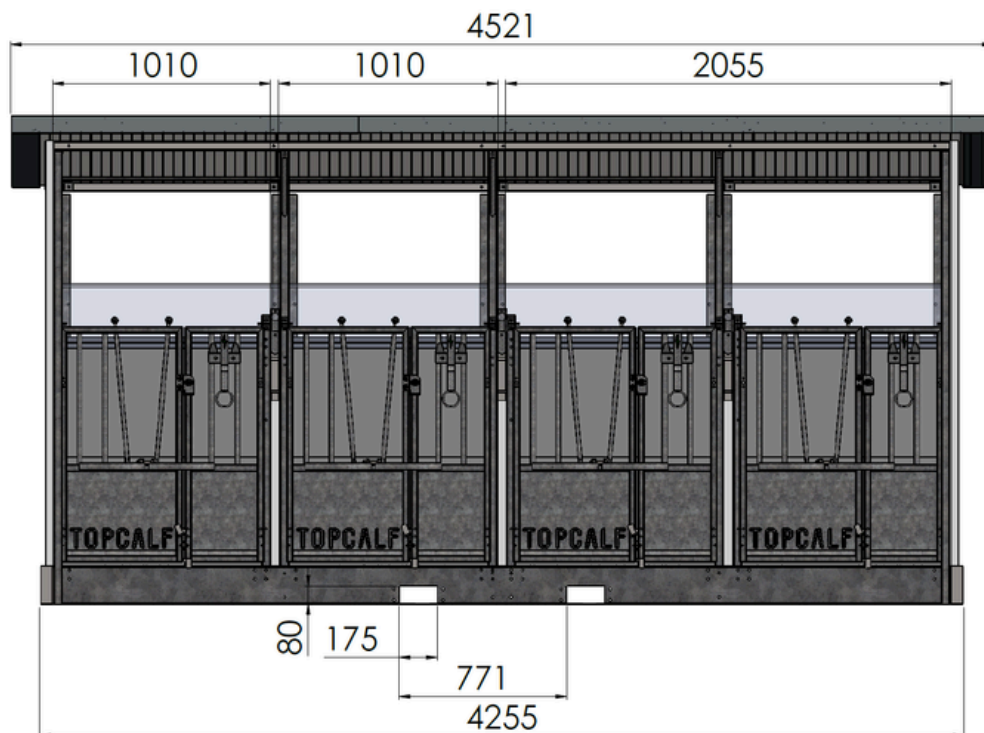

Topcalf Quattro XXL Kälberhütte

Erhältlich in XL- und XXL-Ausführung sowie mit EasyClean-System.

Die Quattro XXL bietet eine geräumige, komfortable und hygienische Gruppenhaltung für Kälber. Dank der robusten Konstruktion und der intelligenten Belüftung sorgt diese Hütte für einen gesunden Start und einen effizienten Arbeitsablauf.

Technische Informationen:

Der Topcalf Quattro EasyClean XXL verfügt über die folgenden Produktmerkmale:

- Feuerverzinkte Stahlkonstruktion
- Dachkonstruktion aus sandwichpaneelen
- Topcalf HD-Paneele (mit 10 Jahren Garantie)
- Herausnehmbare Trennwände mit Sichtfenster
- Herausnehmbare Kunststoffroste mit 3 % Durchlass
- Außenabmessungen (L×B×H): 2380 x 5055 x 2170 mm (ex. Dachüberstand)
- Innenabmessungen Liegeplatz (L×B): 1835 x 1210 mm
- Dachlänge: 3100 mm
- Innenabmessungen Gabeltaschen (B×H): 175 x 80 mm
- Zweiteilige Türen mit verstellbaren Stäben
- Belüftungspaneel an der Rückseite, einzeln bedienbar
- Integrierte LED-Beleuchtung mit Lichtschalter und 230-V-Wandsteckdose
- Anschlusskabel mit Durchschleiffunktion
- Zubehör pro Liegeplatz: Nuckeleimerhalter je Liegeplatz, Nuckeleimer je Liegeplatz, Doppelte Eimerhalterung je Liegeplatz, 2 Tränkschalen je Liegeplatz

Topcalf Quattro Kälberhütte

Abmessungen XL-Ausführung

Topcalf Quattro Kälberhütte

Abmessungen XXL-Ausführung

Topcalf Quattro Kälberhütte

Abmessungen XXL EasyClean Ausführung