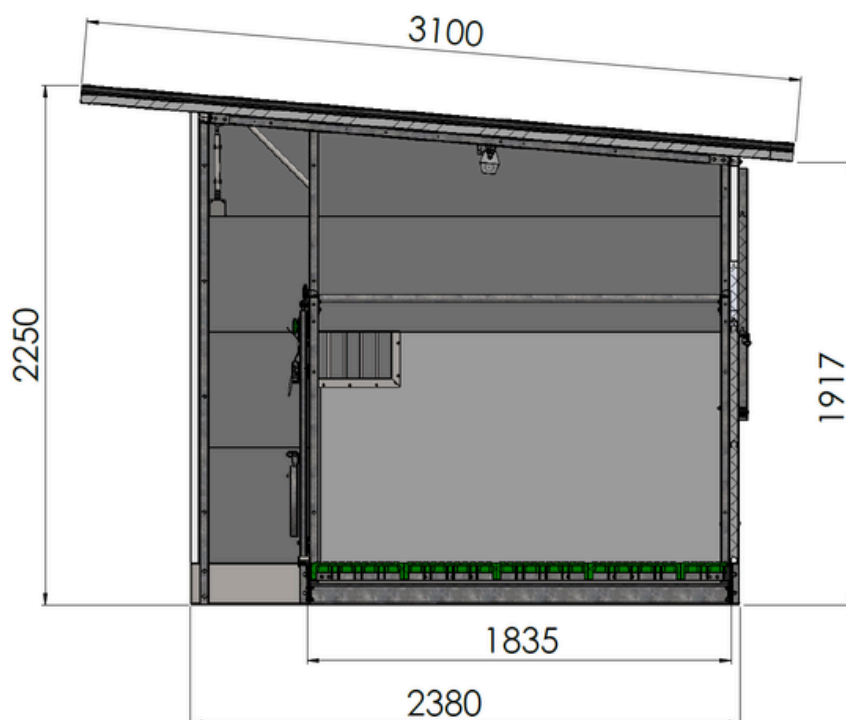

Topcalf Quattro XXL Kälberhütte

Erhältlich in XL- und XXL-Ausführung sowie mit EasyClean-System.

Die Quattro XXL bietet eine geräumige, komfortable und hygienische Gruppenhaltung für Kälber. Dank der robusten Konstruktion und der intelligenten Belüftung sorgt diese Hütte für einen gesunden Start und einen effizienten Arbeitsablauf.

Technische Informationen:

Der Topcalf Quattro EasyClean XXL verfügt über die folgenden Produktmerkmale:

- Feuerverzinkte Stahlkonstruktion
- Dachkonstruktion aus sandwichpaneelen
- Topcalf HD-Paneele (mit 10 Jahren Garantie)
- Herausnehmbare Trennwände mit Sichtfenster
- Herausnehmbare Kunststoffroste mit 3 % Durchlass
- Außenabmessungen (L×B×H): 2380 x 5055 x 2170 mm (ex. Dachüberstand)
- Innenabmessungen Liegeplatz (L×B): 1835 x 1210 mm
- Dachlänge: 3100 mm
- Innenabmessungen Gabeltaschen (B×H): 175 x 80 mm
- Zweiteilige Türen mit verstellbaren Stäben
- Belüftungspaneel an der Rückseite, einzeln bedienbar
- Integrierte LED-Beleuchtung mit Lichtschalter und 230-V-Wandsteckdose
- Anschlusskabel mit Durchschleiffunktion
- Zubehör pro Liegeplatz: Nuckeleimerhalter je Liegeplatz, Nuckeleimer je Liegeplatz, Doppelte Eimerhalterung je Liegeplatz, 2 Tränkschalen je Liegeplatz

Topcalf Quattro Kälberhütte

Abmessungen XL-Ausführung

Topcalf Quattro Kälberhütte

Abmessungen XXL-Ausführung

Topcalf Quattro Kälberhütte

Abmessungen XXL EasyClean Ausführung