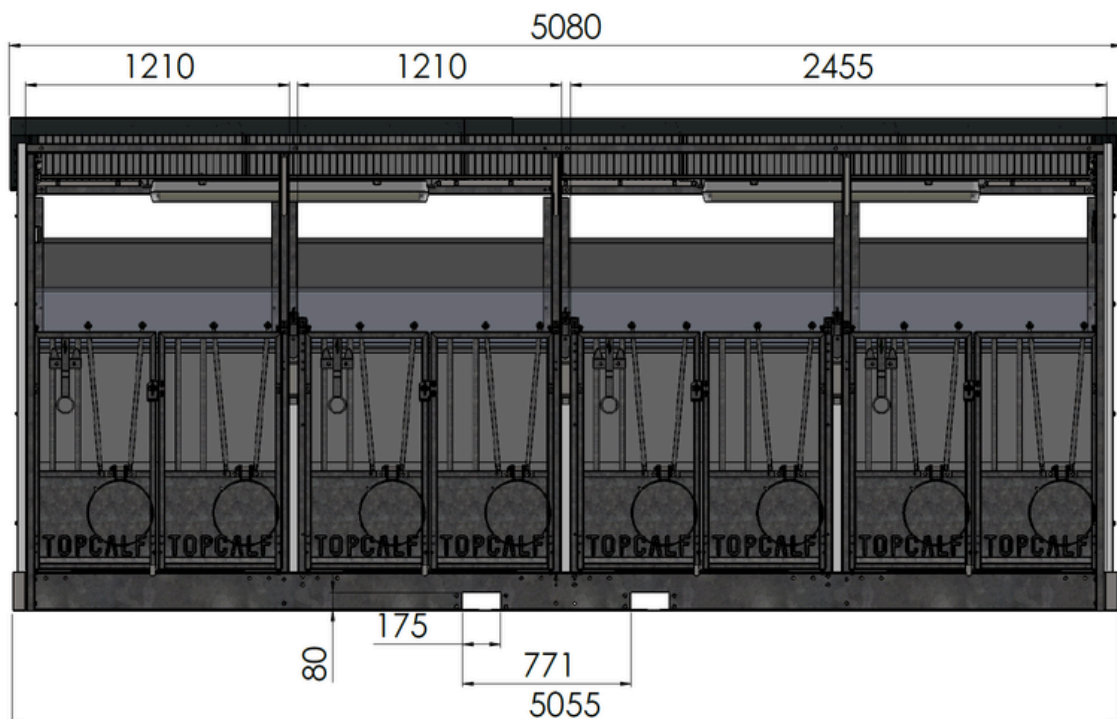

Topcalf Quattro XXL Kälberhütte

Erhältlich in XL- und XXL-Ausführung sowie mit EasyClean-System.

Die Quattro XXL bietet eine geräumige, komfortable und hygienische Gruppenhaltung für Kälber. Dank der robusten Konstruktion und der intelligenten Belüftung sorgt diese Hütte für einen gesunden Start und einen effizienten Arbeitsablauf.

Technische Informationen:

Der Topcalf Quattro EasyClean XXL verfügt über die folgenden Produktmerkmale:

- Feuerverzinkte Stahlkonstruktion
- Dachkonstruktion aus sandwichpaneelen
- Topcalf HD-Paneele (mit 10 Jahren Garantie)
- Herausnehmbare Trennwände mit Sichtfenster
- Herausnehmbare Kunststoffroste mit 3 % Durchlass
- Außenabmessungen (L×B×H): 2380 x 5055 x 2170 mm (ex. Dachüberstand)
- Innenabmessungen Liegeplatz (L×B): 1835 x 1210 mm
- Dachlänge: 3100 mm
- Innenabmessungen Gabeltaschen (B×H): 175 x 80 mm
- Zweiteilige Türen mit verstellbaren Stäben
- Belüftungspaneel an der Rückseite, einzeln bedienbar
- Integrierte LED-Beleuchtung mit Lichtschalter und 230-V-Wandsteckdose
- Anschlusskabel mit Durchschleiffunktion
- Zubehör pro Liegeplatz: Nuckeleimerhalter je Liegeplatz, Nuckeleimer je Liegeplatz, Doppelte Eimerhalterung je Liegeplatz, 2 Tränkschalen je Liegeplatz

Topcalf Quattro Kälberhütte

Abmessungen XL-Ausführung

Topcalf Quattro Kälberhütte

Abmessungen XXL-Ausführung

Topcalf Quattro Kälberhütte

Abmessungen XXL EasyClean Ausführung