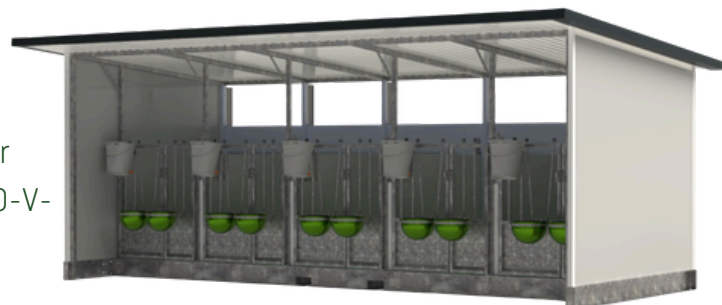

## Topcalf Quinto Kälberhütte

Die Topcalf Quinto ist eine flexible Kälberhütte für bis zu fünf Kälber. Mit herausnehmbaren Trennwänden wechselst du mühelos zwischen Einzel- und Gruppenhaltung. Die robuste Konstruktion und pflegeleichten Materialien sorgen für eine hygienische und komfortable Umgebung, während gute Belüftung und Isolierung zu einem gesunden Stallklima beitragen.

### Der Topcalf Quinto XL verfügt über die folgenden Produktmerkmale:

- Feuerverzinkte Stahlkonstruktion
- Dachkonstruktion aus Sandwichpaneelen
- Topcalf HD-Paneele (mit 10 Jahren Garantie)
- Herausnehmbare Trennwände mit Sichtfenster
- Herausnehmbare Kunststoffroste mit 3 % Durchlass
- Außenabmessungen (L×B×H): 2380 x 5260 x 2246 mm (exkl. Dachüberstand)
- Innenabmessungen Liegeplatz (L×B): 1635 x 1010 mm
- Dachlänge: 3100 mm
- Innenabmessungen Gabeltaschen (B×H): 175 x 80 mm
- Zweiteilige Türen mit verstellbaren Stäben
- Belüftungspaneele an der Rückseite, einzeln bedienbar
- Integrierte LED-Beleuchtung mit Lichtschalter und 230-V-Wandsteckdose
- Anschlusskabel mit Durchschleiffunktion
- Zubehör pro Liegeplatz: Nuckeleimerhalter je Liegeplatz, Nuckeleimer je Liegeplatz, Doppelte Eimerhalterung je Liegeplatz, 2 Tränkschalen je Liegeplatz