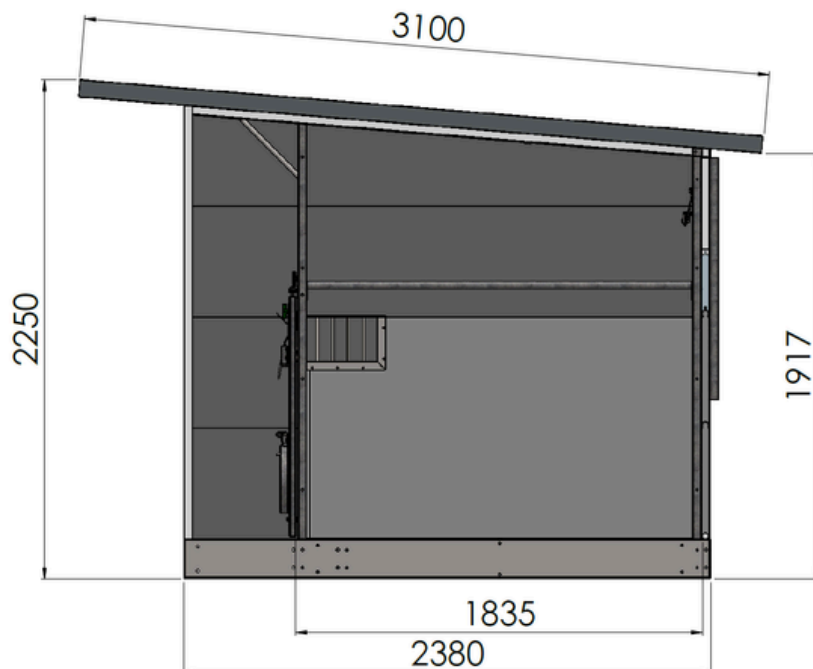

Topcalf Trio Kälberhütte

Lieferbar in XL- und XXL-Ausführung sowie mit EasyClean-System

Die Topcalf Trio ist eine praktische Kälberhütte für die Unterbringung von drei Kälbern. Dank der robusten Konstruktion und langlebigen Materialien bietet die Hütte eine hygienische und komfortable Umgebung. Die herausnehmbaren Trennwände ermöglichen einen einfachen Wechsel zwischen Einzel- und Gruppenhaltung, während eine gute Belüftung für ein gesundes Stallklima sorgt.

Technische Informationen:

Der Topcalf Trio XL verfügt über die folgenden Produktmerkmale:

- Feuerverzinkte Stahlkonstruktion
- Dachkonstruktion aus Sandwichpaneelen
- Topcalf HD-Paneele (mit 10 Jahren Garantie)
- Herausnehmbare Trennwände mit Sichtfenster
- Herausnehmbare Kunststoffroste mit 3 % Durchlass
- Außenabmessungen (L×B×H): 2380 x 3170 x 2250 mm (exkl. Dachüberstand)
- Innenabmessungen Liegeplatz (L×B): 1635 × 1010 mm
- Dachlänge: 3100 mm
- Innenabmessungen Gabeltaschen (B×H): 175 × 80 mm
- Zweiteilige Türen mit verstellbaren Stäben
- Belüftungspaneele an der Rückseite, einzeln bedienbar
- Integrierte LED-Beleuchtung mit Lichtschalter und 230-V-Wandsteckdose
- Anschlusskabel mit Durchschleiffunktion
- Zubehör pro Liegeplatz: Nuckeleimerhalter je Liegeplatz, Nuckeleimer je Liegeplatz, Doppelte Eimerhalterung je Liegeplatz, 2 Tränkschalen je Liegeplatz

Topcalf Trio Kälberhütte

Abmessungen XL-Ausführung

Topcalf Trio Kälberhütte

Abmessungen XXL-Ausführung

Topcalf Trio Kalverhut afmetingen XXL EasyClean uitvoering