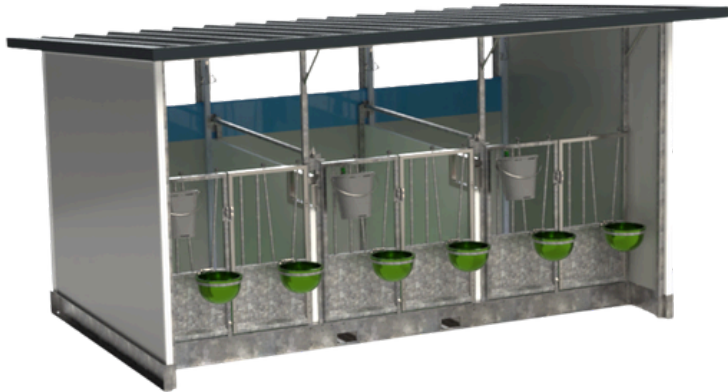

Topcalf Trio Kälberhütte

Lieferbar in XL- und XXL-Ausführung sowie mit EasyClean-System

Die Topcalf Trio ist eine praktische Kälberhütte für die Unterbringung von drei Kälbern. Dank der robusten Konstruktion und langlebigen Materialien bietet die Hütte eine hygienische und komfortable Umgebung. Die herausnehmbaren Trennwände ermöglichen einen einfachen Wechsel zwischen Einzel- und Gruppenhaltung, während eine gute Belüftung für ein gesundes Stallklima sorgt.

Technische Informationen:

Der Topcalf Trio XL verfügt über die folgenden Produktmerkmale:

- Feuerverzinkte Stahlkonstruktion
- Dachkonstruktion aus Sandwichpaneelen
- Topcalf HD-Paneele (mit 10 Jahren Garantie)
- Herausnehmbare Trennwände mit Sichtfenster
- Herausnehmbare Kunststoffroste mit 3 % Durchlass
- Außenabmessungen (L×B×H): 2380 x 3170 x 2250 mm (exkl. Dachüberstand)
- Innenabmessungen Liegeplatz (L×B): 1635 × 1010 mm
- Dachlänge: 3100 mm
- Innenabmessungen Gabeltaschen (B×H): 175 × 80 mm
- Zweiteilige Türen mit verstellbaren Stäben
- Belüftungspaneele an der Rückseite, einzeln bedienbar
- Integrierte LED-Beleuchtung mit Lichtschalter und 230-V-Wandsteckdose
- Anschlusskabel mit Durchschleiffunktion
- Zubehör pro Liegeplatz: Nuckeleimerhalter je Liegeplatz, Nuckeleimer je Liegeplatz, Doppelte Eimerhalterung je Liegeplatz, 2 Tränkschalen je Liegeplatz

Topcalf Trio Kälberhütte

Abmessungen XL-Ausführung

Topcalf Trio Kälberhütte

Abmessungen XXL-Ausführung

Topcalf Trio Kalverhut afmetingen XXL EasyClean uitvoering