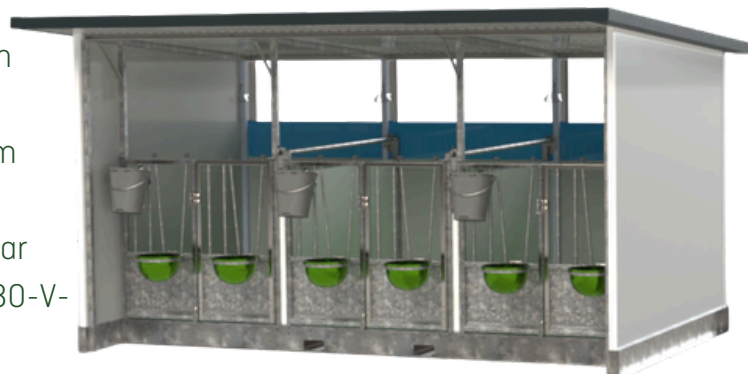

Topcalf Trio Kälberhütte

Lieferbar in XL- und XXL-Ausführung sowie mit EasyClean-System

Die Topcalf Trio ist eine praktische Kälberhütte für die Unterbringung von drei Kälbern. Dank der robusten Konstruktion und langlebigen Materialien bietet die Hütte eine hygienische und komfortable Umgebung. Die herausnehmbaren Trennwände ermöglichen einen einfachen Wechsel zwischen Einzel- und Gruppenhaltung, während eine gute Belüftung für ein gesundes Stallklima sorgt.

Technische Informationen:

Der Topcalf Trio XL verfügt über die folgenden Produktmerkmale:

- Feuerverzinkte Stahlkonstruktion
- Dachkonstruktion aus Sandwichpaneelen
- Topcalf HD-Paneele (mit 10 Jahren Garantie)
- Herausnehmbare Trennwände mit Sichtfenster
- Herausnehmbare Kunststoffroste mit 3 % Durchlass
- Außenabmessungen (L×B×H): 2380 x 3170 x 2250 mm (exkl. Dachüberstand)
- Innenabmessungen Liegeplatz (L×B): 1635 × 1010 mm
- Dachlänge: 3100 mm
- Innenabmessungen Gabeltaschen (B×H): 175 × 80 mm
- Zweiteilige Türen mit verstellbaren Stäben
- Belüftungspaneele an der Rückseite, einzeln bedienbar
- Integrierte LED-Beleuchtung mit Lichtschalter und 230-V-Wandsteckdose
- Anschlusskabel mit Durchschleiffunktion
- Zubehör pro Liegeplatz: Nuckeleimerhalter je Liegeplatz, Nuckeleimer je Liegeplatz, Doppelte Eimerhalterung je Liegeplatz, 2 Tränkschalen je Liegeplatz

Topcalf Trio Kälberhütte

Abmessungen XL-Ausführung

Topcalf Trio Kälberhütte

Abmessungen XXL-Ausführung

Topcalf Trio Kalverhut afmetingen XXL EasyClean uitvoering