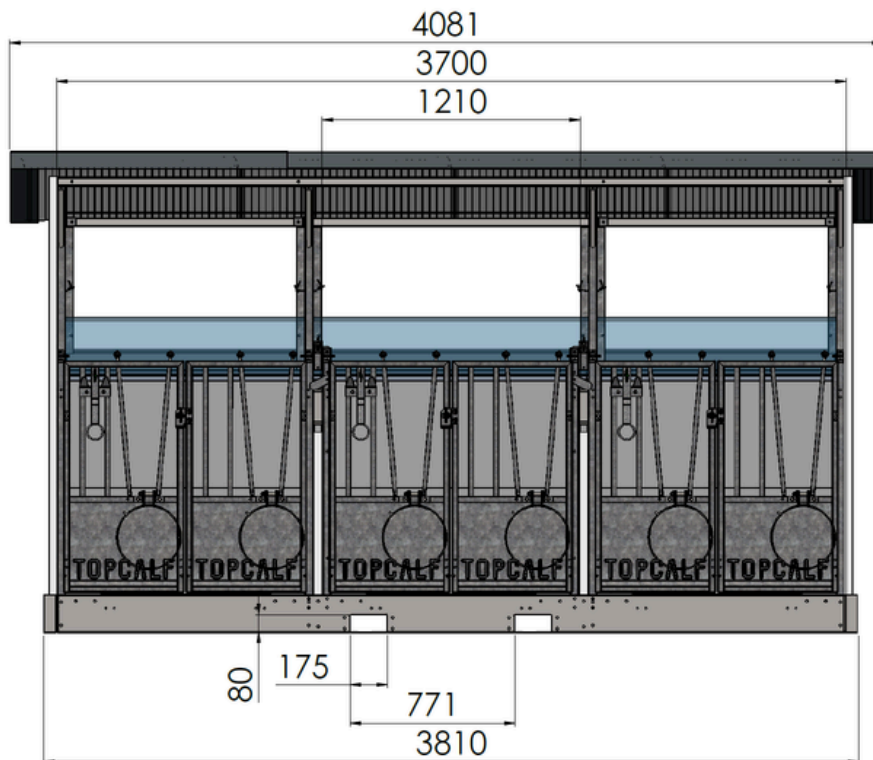

Topcalf Trio Kälberhütte

Lieferbar in XL- und XXL-Ausführung sowie mit EasyClean-System

Die Topcalf Trio ist eine praktische Kälberhütte für die Unterbringung von drei Kälbern. Dank der robusten Konstruktion und langlebigen Materialien bietet die Hütte eine hygienische und komfortable Umgebung. Die herausnehmbaren Trennwände ermöglichen einen einfachen Wechsel zwischen Einzel- und Gruppenhaltung, während eine gute Belüftung für ein gesundes Stallklima sorgt.

Technische Informationen:

Der Topcalf Trio XL verfügt über die folgenden Produktmerkmale:

- Feuerverzinkte Stahlkonstruktion
- Dachkonstruktion aus Sandwichpaneelen
- Topcalf HD-Paneele (mit 10 Jahren Garantie)
- Herausnehmbare Trennwände mit Sichtfenster
- Herausnehmbare Kunststoffroste mit 3 % Durchlass
- Außenabmessungen (L×B×H): 2380 x 3170 x 2250 mm (exkl. Dachüberstand)
- Innenabmessungen Liegeplatz (L×B): 1635 × 1010 mm
- Dachlänge: 3100 mm
- Innenabmessungen Gabeltaschen (B×H): 175 × 80 mm
- Zweiteilige Türen mit verstellbaren Stäben
- Belüftungspaneele an der Rückseite, einzeln bedienbar
- Integrierte LED-Beleuchtung mit Lichtschalter und 230-V-Wandsteckdose
- Anschlusskabel mit Durchschleiffunktion
- Zubehör pro Liegeplatz: Nuckeleimerhalter je Liegeplatz, Nuckeleimer je Liegeplatz, Doppelte Eimerhalterung je Liegeplatz, 2 Tränkschalen je Liegeplatz

Topcalf Trio Kälberhütte

Abmessungen XL-Ausführung

Topcalf Trio Kälberhütte

Abmessungen XXL-Ausführung

Topcalf Trio Kalverhut afmetingen XXL EasyClean uitvoering