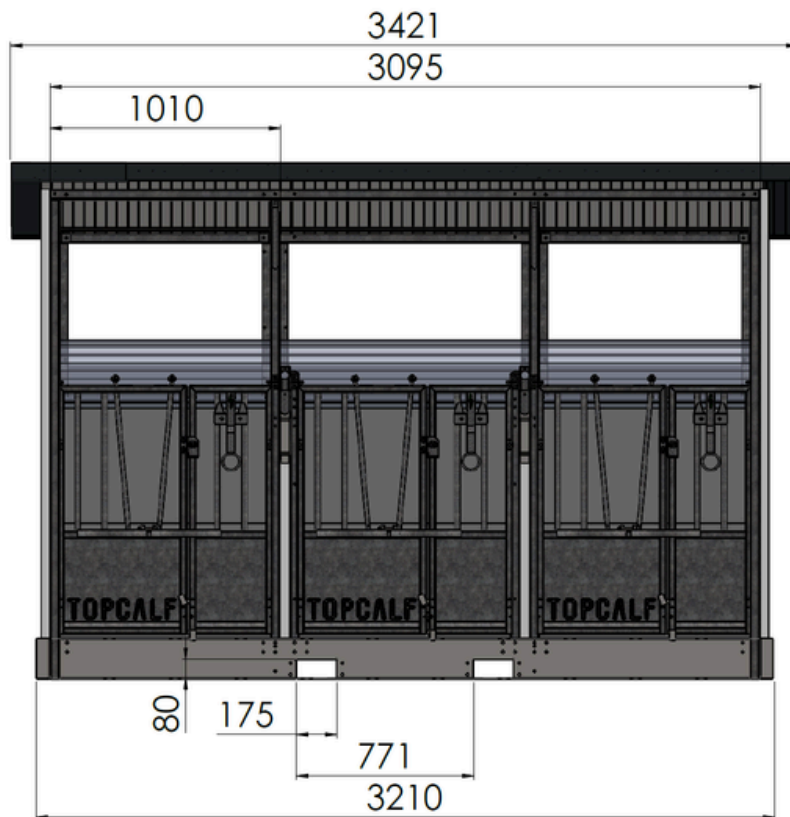

Topcalf Trio Kälberhütte

Lieferbar in XL- und XXL-Ausführung sowie mit EasyClean-System

Die Topcalf Trio ist eine praktische Kälberhütte für die Unterbringung von drei Kälbern. Dank der robusten Konstruktion und langlebigen Materialien bietet die Hütte eine hygienische und komfortable Umgebung. Die herausnehmbaren Trennwände ermöglichen einen einfachen Wechsel zwischen Einzel- und Gruppenhaltung, während eine gute Belüftung für ein gesundes Stallklima sorgt.

Technische Informationen:

Der Topcalf Trio XL verfügt über die folgenden Produktmerkmale:

- Feuerverzinkte Stahlkonstruktion
- Dachkonstruktion aus Sandwichpaneelen
- Topcalf HD-Paneele (mit 10 Jahren Garantie)
- Herausnehmbare Trennwände mit Sichtfenster
- Herausnehmbare Kunststoffroste mit 3 % Durchlass
- Außenabmessungen (L×B×H): 2380 x 3170 x 2250 mm (exkl. Dachüberstand)
- Innenabmessungen Liegeplatz (L×B): 1635 × 1010 mm
- Dachlänge: 3100 mm
- Innenabmessungen Gabeltaschen (B×H): 175 × 80 mm
- Zweiteilige Türen mit verstellbaren Stäben
- Belüftungspaneele an der Rückseite, einzeln bedienbar
- Integrierte LED-Beleuchtung mit Lichtschalter und 230-V-Wandsteckdose
- Anschlusskabel mit Durchschleiffunktion
- Zubehör pro Liegeplatz: Nuckeleimerhalter je Liegeplatz, Nuckeleimer je Liegeplatz, Doppelte Eimerhalterung je Liegeplatz, 2 Tränkschalen je Liegeplatz

Topcalf Trio Kälberhütte

Abmessungen XL-Ausführung

Topcalf Trio Kälberhütte

Abmessungen XXL-Ausführung

Topcalf Trio Kalverhut afmetingen XXL EasyClean uitvoering