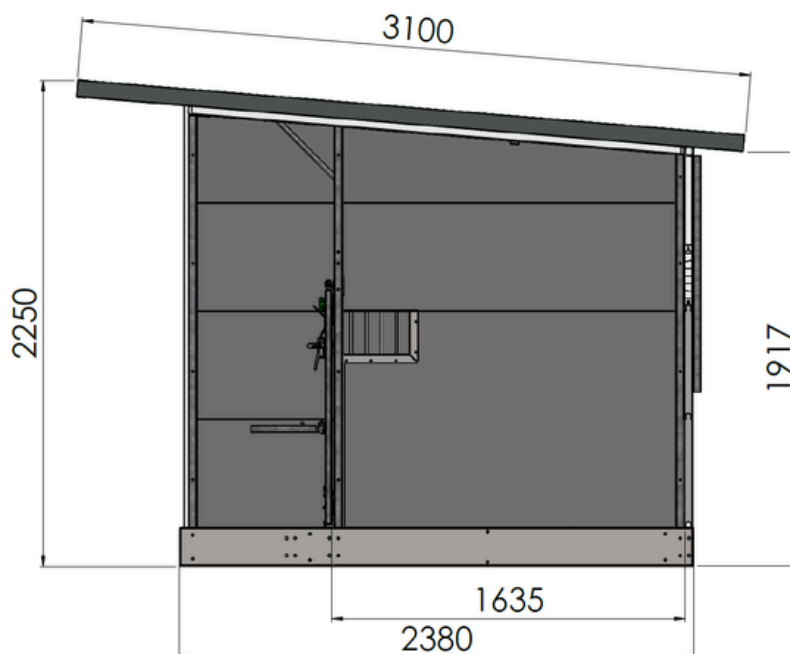

Topcalf Trio Kälberhütte

Lieferbar in XL- und XXL-Ausführung sowie mit EasyClean-System

Die Topcalf Trio ist eine praktische Kälberhütte für die Unterbringung von drei Kälbern. Dank der robusten Konstruktion und langlebigen Materialien bietet die Hütte eine hygienische und komfortable Umgebung. Die herausnehmbaren Trennwände ermöglichen einen einfachen Wechsel zwischen Einzel- und Gruppenhaltung, während eine gute Belüftung für ein gesundes Stallklima sorgt.

Technische Informationen:

Der Topcalf Trio XL verfügt über die folgenden Produktmerkmale:

- Feuerverzinkte Stahlkonstruktion
- Dachkonstruktion aus Sandwichpaneelen
- Topcalf HD-Paneele (mit 10 Jahren Garantie)
- Herausnehmbare Trennwände mit Sichtfenster
- Herausnehmbare Kunststoffroste mit 3 % Durchlass
- Außenabmessungen (L×B×H): 2380 x 3170 x 2250 mm (exkl. Dachüberstand)
- Innenabmessungen Liegeplatz (L×B): 1635 × 1010 mm
- Dachlänge: 3100 mm
- Innenabmessungen Gabeltaschen (B×H): 175 × 80 mm
- Zweiteilige Türen mit verstellbaren Stäben
- Belüftungspaneele an der Rückseite, einzeln bedienbar
- Integrierte LED-Beleuchtung mit Lichtschalter und 230-V-Wandsteckdose
- Anschlusskabel mit Durchschleiffunktion
- Zubehör pro Liegeplatz: Nuckeleimerhalter je Liegeplatz, Nuckeleimer je Liegeplatz, Doppelte Eimerhalterung je Liegeplatz, 2 Tränkschalen je Liegeplatz

Topcalf Trio Kälberhütte

Abmessungen XL-Ausführung

Topcalf Trio Kälberhütte

Abmessungen XXL-Ausführung

Topcalf Trio Kalverhut afmetingen XXL EasyClean uitvoering