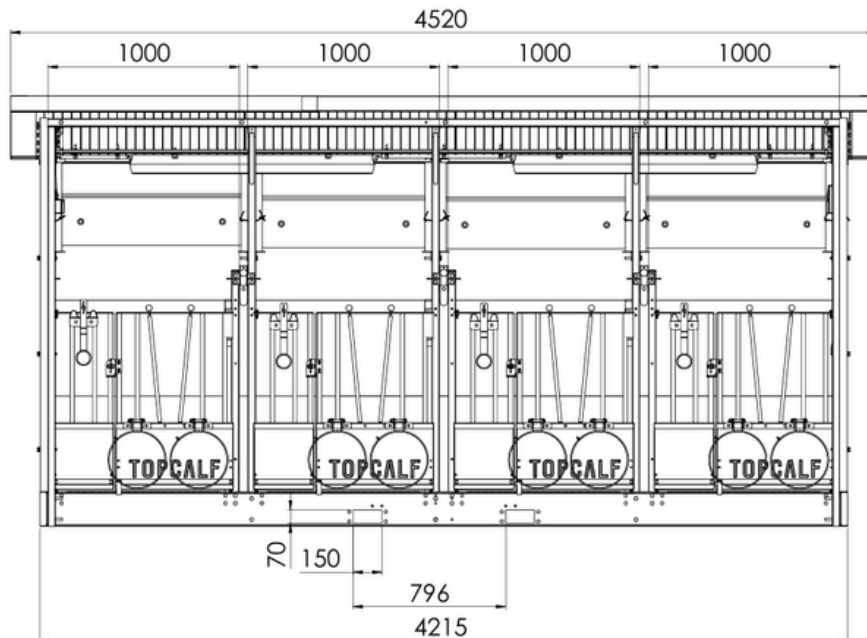

TOPCALF QUATTRO KALVERHUT

XXL UITVOERING
OOK LEVERBAAR MET
EASYSYSTEM

AFMETINGEN XL UITVOERING:

DONE BY PEOPLE, INSPIRED BY CALVES

TOPCALF®
CALF HOUSING SOLUTIONS