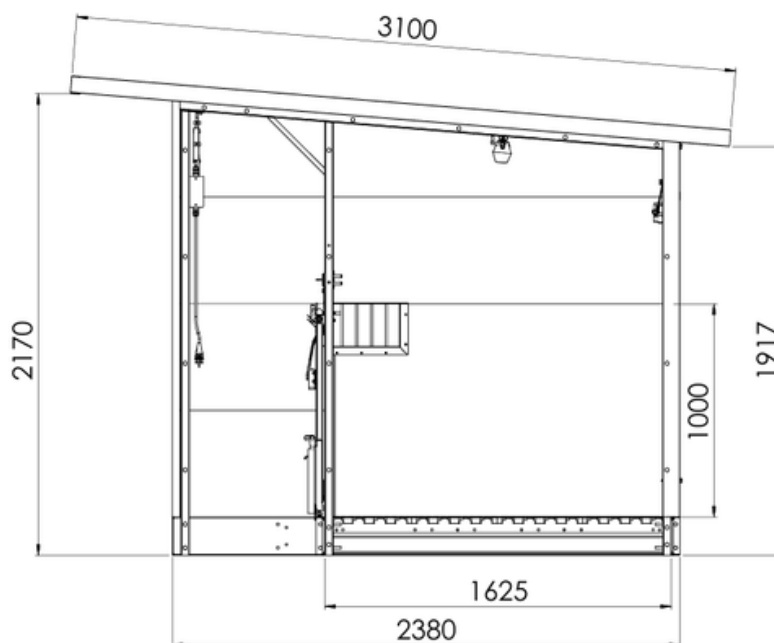

TOPCALF QUATTRO KALVERHUT

XXL UITVOERING
OOK LEVERBAAR MET
EASYSYSTEM

AFMETINGEN XL UITVOERING:

DONE BY PEOPLE, INSPIRED BY CALVES

TOPCALF®
CALF HOUSING SOLUTIONS