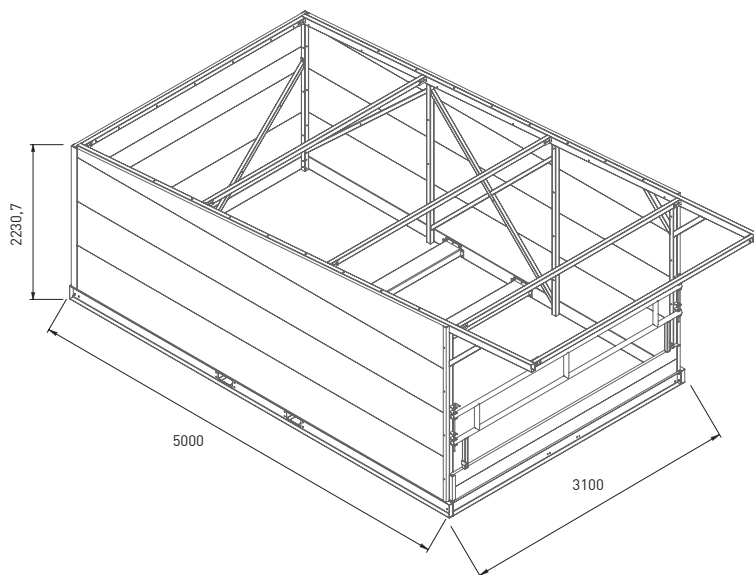

SCHRIJVER BUITENVERBLIJF

Mobiele groepshuisvesting voor kalveren

Standaard buitenwerks afmetingen: L x B X H : 5 x 3 x 2.23 Mtr.

Groepsverblijf voor kalveren tot 16 weken. De zijden zijn compleet gesloten om tocht te voorkomen. Het buitenverblijf wordt standaard geleverd met een geïsoleerd dak en luchtschuiven voor een optimaal klimaat.

Productbeschrijving:

- ✓ Solide kunststof zijwanden
- ✓ Transparante lichtplaat voor voldoende licht.
- ✓ Makkelijk te verplaatsen met de palletlepels
- ✓ Geïsoleerd dak 40 mm dik (6 mtr)
- ✓ Inclusief voerbuis
- ✓ Hardhout onder voerbuis
- ✓ Kunststof voertrog
- ✓ Drinkbakje met tylene aansluiting
- ✓ TL-verlichting met stopcontact