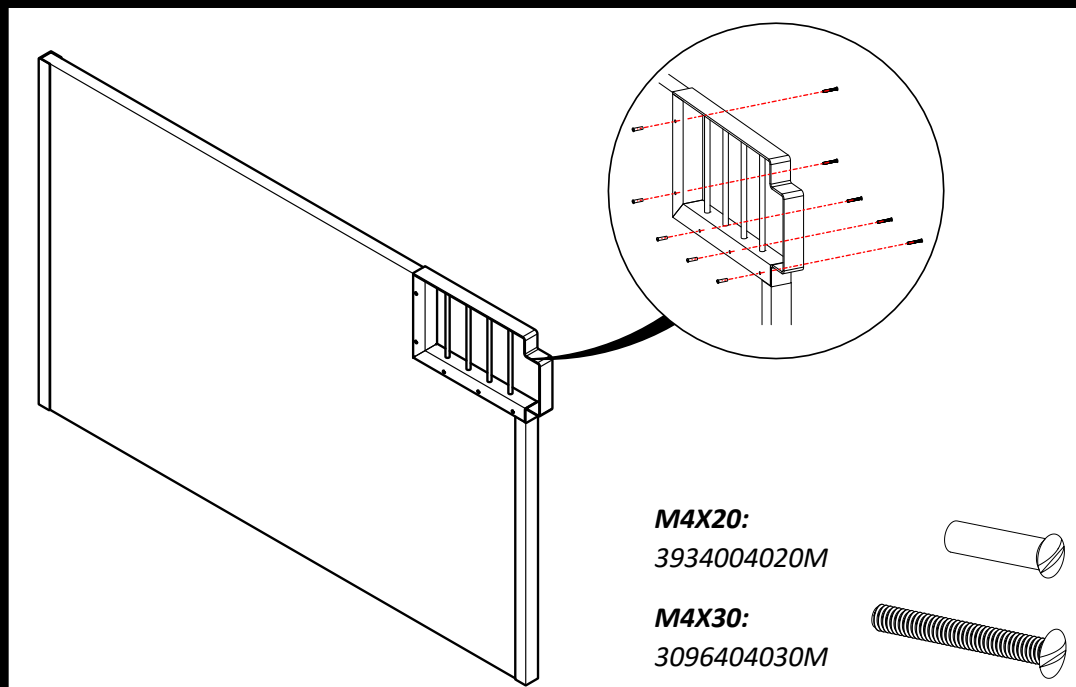

- Geändert : Montieren Sichtfenster
- Artikelnummer (alt/neu) : 3934004020M – 3096404030M / Q0110AS140101
- Zeichnungsnummer (alt/neu) : -

Alte Situation:

M4X20:
3934004020M

M4X30:
3096404030M

Neue Situation: