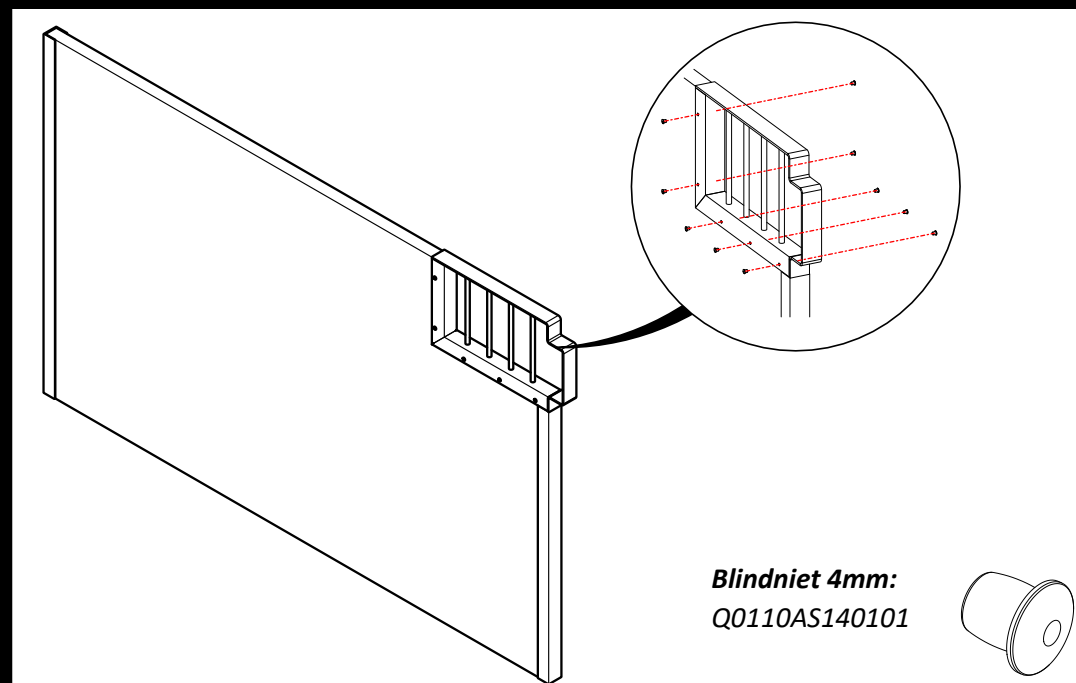

- Geändert : Montieren Sichtfenster
- Artikelnummer (alt/neu) : 3934004020M – 3096404030M / Q0110AS140101
- Zeichnungsnummer (alt/neu) : -

Alte Situation:

M4X20:
3934004020M

M4X30:
3096404030M

Neue Situation: