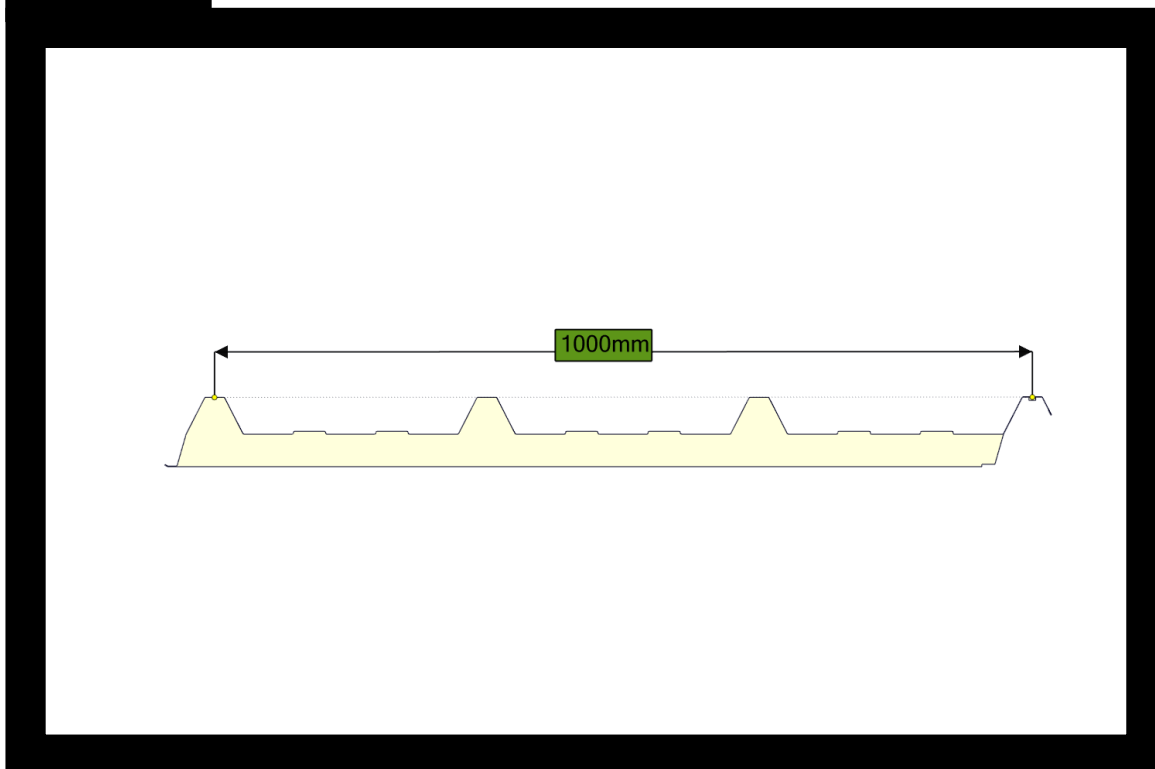

- Geändert : Änderung Dachplatte 1000mm bis 1100mm
- Artikelnummer (alt/neu) : 56.000.741 / 56.000.820
- Zeichnungsnummer (alt/neu) : -

Alte Situation:

Neue Situation: