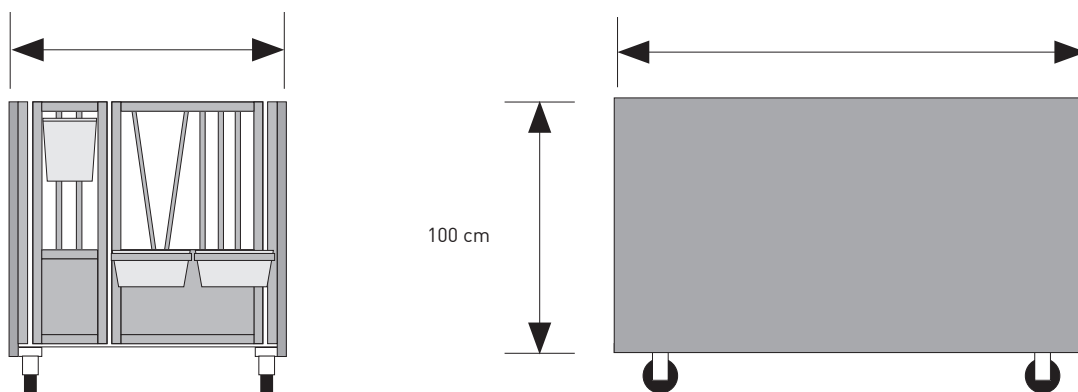

PRODUKTBESCHREIBUNG

- ✓ Stark verzinktes Metall für eine lange Lebensdauer
- ✓ Strapazierfähige Wände aus Kunststoff
- ✓ Einsperrvorrichtung in der Tür ist verstellbar
- ✓ Herausnehmbarer, teilbarer Kunststoff-Spaltenboden
- ✓ Vier schwenkbare Räder, davon zwei mit Bremsen
- ✓ Wird als Bausatz geliefert
- ✓ Mit unterschiedlichem Zubehör erhältlich

VORTEILE

- ✓ Qualität für Profis: Robust und völlig verzinkter Rahmen
- ✓ Leicht zu reinigen durch herausnehmbaren, teilbaren Kunststoff-Spaltenboden
- ✓ Einfach mobil durch schwenkbare Räder
- ✓ Bestes Hygienemanagement durch robuste, einteilige Seitenwände und Rückwand
- ✓ Verstellbare Einsperrvorrichtungen in der Tür
- ✓ Erhältlich in drei Größen – Standard XL und XXL
- ✓ Serienmäßig ausgestattet mit einem teilbaren Frontgitter: Ermöglicht das Betreten der Box, ohne das Kalb beim Trinken zu stören

	Standard	XL	XXL		Standard	XL	XXL
Außenabmessungen:	97 cm	107 cm	128 cm	Außenabmessungen:	150 cm	182 cm	206 cm
Innenabmessungen:	90 cm	100 cm	120 cm	Innenabmessungen:	135 cm	160 cm	180 cm

*Abmessungen ohne Schraubenköpfe