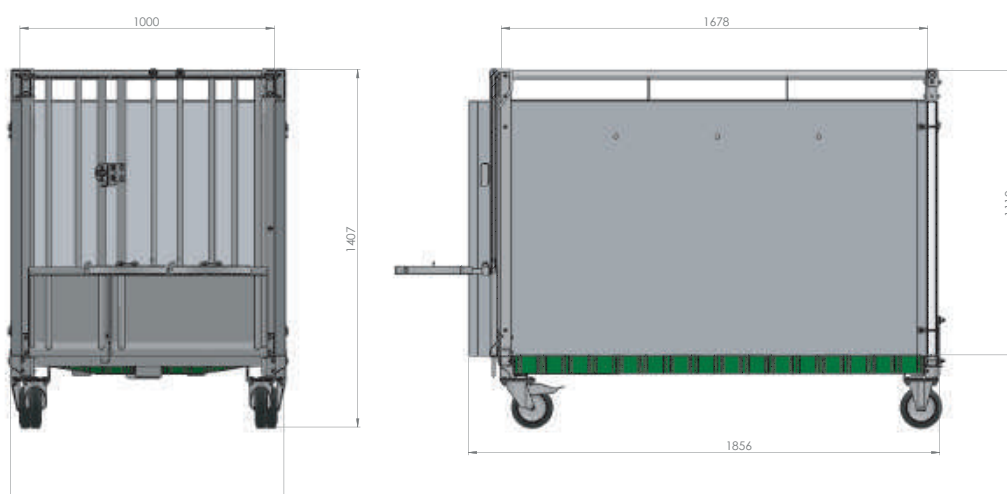

Die Kälberbox lässt sich halbautomatisch ausmisten. Der Kippboden lässt sich mit einem Handhebel öffnen, wodurch der Kippboden drehbar wird. Mit Hilfe eines Gabelstaplers kann die Box dann leicht über den Misthaufen ausgemistet werden. Darüber hinaus verfügt die Kälberbox über einen Gülleauffang.

Dank der strapazierfähigen Wände, lässt sich die Box sehr leicht reinigen. Darüber hinaus ist diese Kälberbox Serienmäßig ausgestattet mit einem teilbaren Frontgitter.

Dank des intelligenten Easy-clean Systems werden Arbeit, Zeit und Energie gespart.

PRODUKTBE SCHREIBUNG

1. ✓ Rahmen aus verzinktem Stahl
   - ✓ Strapazierfähigen Wände
   - ✓ Teilbares Frontgitter
   - ✓ Einsperrvorrichtung in der Tür ist verstellbar
   - ✓ Vier schwenkbare Räder, davon zwei mit Bremsen
   - ✓ Herausnehmbarer, teilbarer Kunststoff-Spaltenboden
   - ✓ Ausgestattet mit dem Topcalf Easy-clean System
   - ✓ Geländer zum leichten Anheben der Box
2. *Mit unterschiedlichem Zubehör erhältlich

VORTEILE

- ✓ Qualität für Profis: Robust und völlig verzinkter Rahme
- ✓ Nie mehr per Hand ausmisten, dank des Easy-clean Systems
- ✓ Hohe Mobilität durch schwenkbare Räder
- ✓ Verstellbare Einsperrvorrichtungen in der Tür
- ✓ Serienmäßig ausgestattet mit teilbares Frontgitter: Ermöglicht das Betreten der Box, ohne das Kalb beim Trinken zu stören

*Alle Zubehörteile Seite 30

SKU

Produkt

56.200.066

Topcalf Easy Clean Kälberbox