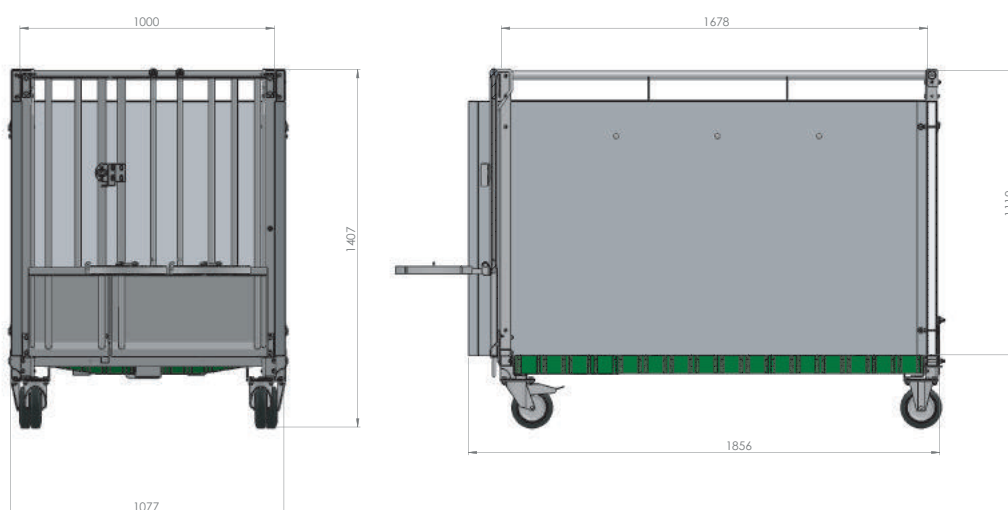

Door het uittrekken van de pin aan de achterzijde wordt de vloer kantelbaar. De kalverbox kan eenvoudig worden gekanteld met een vorkheftruck of shovel. Dankzij de massieve kunststof roosters het is heel gemakkelijk om de box schoon te maken. Er kan tijd worden bespaard en de hygiëne is optimaal. Bovendien is deze kalverbox standaard uitgerust met een deelbaar voorhek, waardoor de box betreden kan worden zonder het kalf te storen tijdens het drinken. De boxen worden ook standaard uitgerust met speenemmersteun met zekering, transparante speenemmer, dubbele emmerbeugel en 2 drink-/voederschalen van 8 liter.

PRODUCTBESCHRIJVING

- ✓ Sterk, verzonken U-frame voor een gemakkelijke instap
- ✓ Solide kunststof wanden
- ✓ Spijlen van het voorhek zijn verstelbaar
- ✓ Standaard kunststof roostervloer
- ✓ 4 zwenkwielen waarvan 2 met rem
- ✓ Uitgevoerd met het Topcalf Easy-clean systeem
- ✓ Deelbaar voorhek
- ✓ Buizen boven de wanden voor eenvoudig liften

VOORDELEN

- ✓ Kwaliteit: Robuust en compleet gegalvaniseerd frame
- ✓ Handmatig uitmesten is verleden tijd
- ✓ Het deelbare voorhek maakt het mogelijk om de box te betreden zonder het drinkende kalf te storen
- ✓ Eenvoudig te verplaatsen en op te tillen

*Accessoires te vinden op pagina 30

Art.	Product
56.200.066	Topcalf Easy-Clean Kalverbox