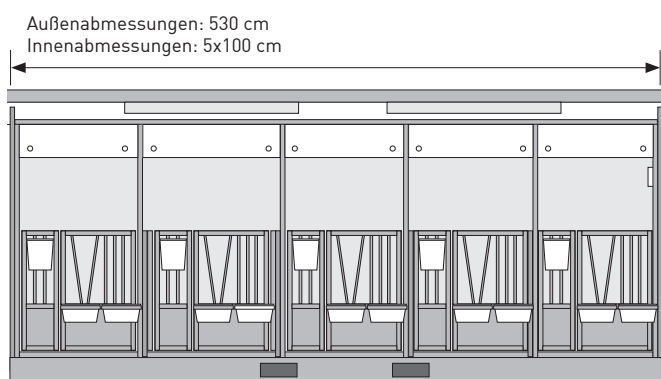

TOPCALF QUINTO KÄLBERHÜTTE

Die Quinto-Kälberhütte von Topcalf bietet Platz für fünf Kälber. Diese Kälberhütte wird serienmäßig mit einer Palettengabel-Aufnahme vorne und hinten ausgeführt und ist auch mit großen Rädern erhältlich.

Die Topcalf Kälberhütte für drei Kälber ist einfach versetzbar und bietet zugleich Komfort für das Kalb und den Landwirt. Die Box aus strapazierfähigem Kunststoff zeichnet sich durch eine lange Lebensdauer aus. Die Trennwände sind herausnehmbar. Zum einen lässt sich dadurch eine kleine Gruppenhaltung in der Kälberhütte realisieren und zum anderen wird die Reinigungsarbeit in den Boxen stark erleichtert. Alle Seiten sind von unten geschlossen. So ist man sicher, dass Zugluft keine Chance hat. Die Topcalf Kälberhütten werden standardmäßig mit isoliertem Dach geliefert.

VORTEILE

- ✓ Qualität für Profis: Robust und völlig verzinkter Rahmen.
- ✓ Leicht zu reinigen durch herausnehmbaren, teilbaren Kunststoff-Spaltenboden
- ✓ Leicht zu bewegen durch Gabelstaplerschlitten
- ✓ Bestes Hygienemanagement durch robuste, einteilige Seitenwände und Rückwand
- ✓ Verstellbare Einsperrvorrichtungen in den Türen
- ✓ Eingebaute Beleuchtungsanlage (LED)
- ✓ Kann durch die herausziehbaren Trennwände in Gruppenhaltung verändert werden
- ✓ Serienmäßig ausgestattet mit teilbaren Frontgittern: Ermöglicht das Betreten der Box, ohne das Kalb beim Trinken zu stören