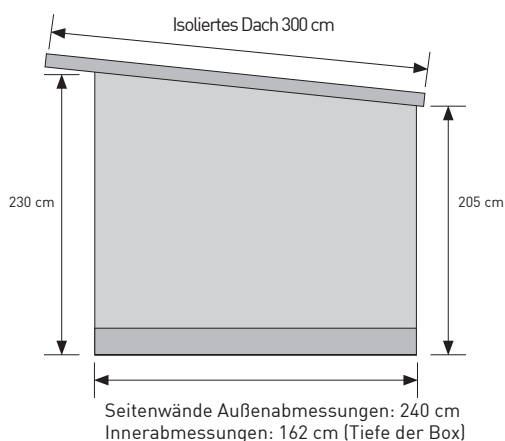

TOPCALF QUINTO KÄLBERHÜTTE

Die Quinto-Kälberhütte von Topcalf bietet Platz für fünf Kälber. Diese Kälberhütte wird serienmäßig mit einer Palettengabel-Aufnahme vorne und hinten ausgeführt und ist auch mit großen Rädern erhältlich.

Die Topcalf Kälberhütte für drei Kälber ist einfach versetzbar und bietet zugleich Komfort für das Kalb und den Landwirt. Die Box aus strapazierfähigem Kunststoff zeichnet sich durch eine lange Lebensdauer aus. Die Trennwände sind herausnehmbar. Zum einen lässt sich dadurch eine kleine Gruppenhaltung in der Kälberhütte realisieren und zum anderen wird die Reinigungsarbeit in den Boxen stark erleichtert. Alle Seiten sind von unten geschlossen. So ist man sicher, dass Zugluft keine Chance hat. Die Topcalf Kälberhütten werden standardmäßig mit isoliertem Dach geliefert.

VORTEILE

- ✓ Qualität für Profis: Robust und völlig verzinkter Rahmen.
- ✓ Leicht zu reinigen durch herausnehmbaren, teilbaren Kunststoff-Spaltenboden
- ✓ Leicht zu bewegen durch Gabelstaplerschlitten
- ✓ Bestes Hygienemanagement durch robuste, einteilige Seitenwände und Rückwand
- ✓ Verstellbare Einsperrvorrichtungen in den Türen
- ✓ Eingebaute Beleuchtungsanlage (LED)
- ✓ Kann durch die herausziehbaren Trennwände in Gruppenhaltung verändert werden
- ✓ Serienmäßig ausgestattet mit teilbaren Frontgittern: Ermöglicht das Betreten der Box, ohne das Kalb beim Trinken zu stören