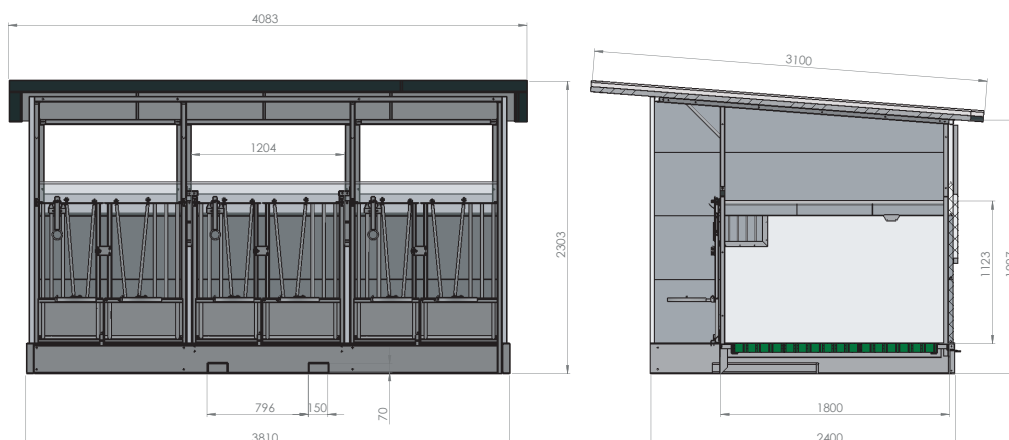

Het kalf verblijft de eerste periode in eenlingboxen van 1.2 x 1.8 mtr. De ideale omgeving met microklimaat voor een kalf in de eerste levensfase. Wanneer de kalveren gegroeid zijn, kan er eenvoudig een groepshok worden gecreëerd, door de uitneembare tussenwanden eruit te nemen. Doordat de eenlingboxen ruim zijn kan men zelf het ideale moment bepalen. Het geïsoleerde dak en de regelbare luchtstroomschuiven zorgen zowel tijdens warme als koude periodes voor een optimaal klimaat.

De Easy-clean Triobox heeft een uniek onderframe. De roosterdelen zijn individueel draaibaar, waardoor de eenlingboxen individueel afgemest kunnen worden. Op deze manier kan de box snel én zonder zwaar lichamelijk werk afgemest en gereinigd worden.

PRODUCTBESCHRIJVING

- ✓ Sterk, verzonken frame
- ✓ 2 uitneembare wanden
- ✓ Uitgevoerd met het Topcalf Easy-clean systeem
- ✓ Spijlen van het voorhek zijn verstelbaar
- ✓ Deelbaar voorhek
- ✓ Geïsoleerd dak (40 mm)

VOORDELEN

- ✓ Voorkomen van stress: het kalf verhuist niet naar een 'nieuw' groepshok
- ✓ Zeer grote individuele ligplekken voor extra comfort
- ✓ Arbeidsgemak: Eenvoudig uit te mesten door de unieke kantelbodem
- ✓ Verantwoord: individuele gieropvang voorkomt erfvervuiling
- ✓ Klimaat optimaliseren door schuifwanden aan de achterzijde

*Accessoires te vinden op pagina 30

SKU

Product

56.101.066

Topcalf Easy-Clean Triobox