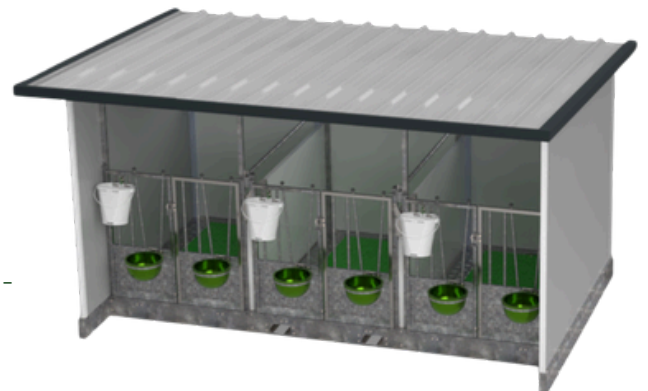

TOPCALF[®]

CALF HOUSING SOLUTIONS

Topcalf Quattro XXL EasyClean

Erhältlich in XL- und XXL-Ausführung, mit EasyClean-System und wahlweise Front- oder Heckaufnahme.

Der Trio XXL EasyClean bietet zusätzlichen Raum und optimalen Arbeitskomfort. Dank des EasyClean-Systems erfolgt die Reinigung schnell und mühelos, während die robuste und hygienische Konstruktion für eine gesunde Umgebung Ihrer Kälber sorgt.

Technische Informationen:

Die Topcalf Trio XXL EasyClean Kälberhütte verfügt über die folgenden Produktmerkmale:

- Topcalf EasyClean-System
- Feuerverzinkte Stahlkonstruktion
- Untergestell mit Gabeltaschen an der Vorderseite
- Dachkonstruktion aus Sandwichpaneelen
- Topcalf HD-Paneele (mit 10 Jahren Garantie)
- Herausnehmbare Trennwände mit Sichtfenster
- Herausnehmbare Kunststoffroste mit 3 % Durchlass
- Außenabmessungen (L×B×H): 2380 x 3770 x 2170 mm (exkl. Dachüberstand)
- Innenabmessungen Liegeplatz (L×B): 1835 × 1210 mm
- Dachlänge: 3100 mm
- Innenabmessungen Gabeltaschen (B×H): 175 × 80 mm
- Zweiteilige Türen mit verstellbaren Stäben
- Belüftungspaneele an der Rückseite, einzeln bedienbar
- Integrierte LED-Beleuchtung mit Lichtschalter und 230-V-Wandsteckdose
- Anschlusskabel mit Durchschleiffunktion
- Zubehör pro Liegeplatz: Nuckeleimerhalter je Liegeplatz, Nuckeleimer je Liegeplatz, Doppelte Eimerhalterung je Liegeplatz, 2 Tränkschalen je Liegeplatz

Topcalf Trio XXL EasyClean

Abmessungen