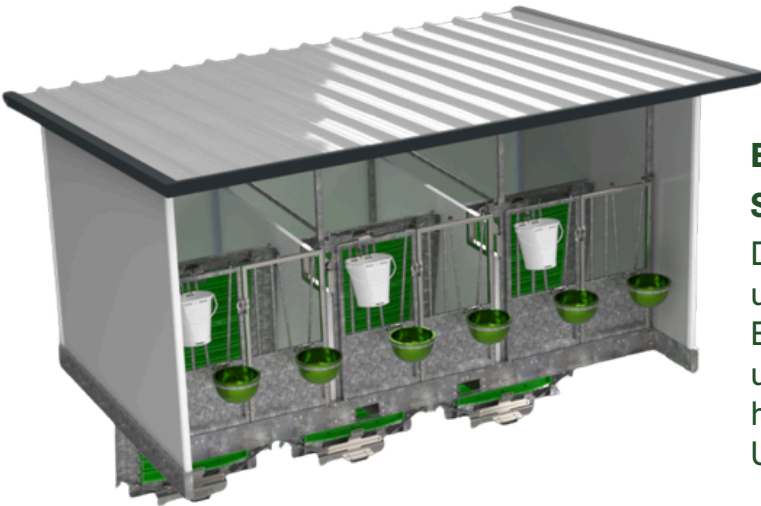

TOPCALF[®]

CALF HOUSING SOLUTIONS

Topcalf Quattro XXL EasyClean

Erhältlich in XL- und XXL-Ausführung, mit EasyClean-System und wahlweise Front- oder Heckaufnahme.

Der Trio XXL EasyClean bietet zusätzlichen Raum und optimalen Arbeitskomfort. Dank des EasyClean-Systems erfolgt die Reinigung schnell und mühelos, während die robuste und hygienische Konstruktion für eine gesunde Umgebung Ihrer Kälber sorgt.

Technische Informationen:

Die Topcalf Trio XXL EasyClean Kälberhütte verfügt über die folgenden Produktmerkmale:

- Topcalf EasyClean-System
- Feuerverzinkte Stahlkonstruktion
- Untergestell mit Gabeltaschen an der Vorderseite
- Dachkonstruktion aus Sandwichpaneelen
- Topcalf HD-Paneele (mit 10 Jahren Garantie)
- Herausnehmbare Trennwände mit Sichtfenster
- Herausnehmbare Kunststoffroste mit 3 % Durchlass
- Außenabmessungen (L×B×H): 2380 x 3770 x 2170 mm (exkl. Dachüberstand)
- Innenabmessungen Liegeplatz (L×B): 1835 × 1210 mm
- Dachlänge: 3100 mm
- Innenabmessungen Gabeltaschen (B×H): 175 × 80 mm
- Zweiteilige Türen mit verstellbaren Stäben
- Belüftungspaneele an der Rückseite, einzeln bedienbar
- Integrierte LED-Beleuchtung mit Lichtschalter und 230-V-Wandsteckdose
- Anschlusskabel mit Durchschleiffunktion
- Zubehör pro Liegeplatz: Nuckeleimerhalter je Liegeplatz, Nuckeleimer je Liegeplatz, Doppelte Eimerhalterung je Liegeplatz, 2 Tränkschalen je Liegeplatz

Topcalf Trio XXL EasyClean

Abmessungen