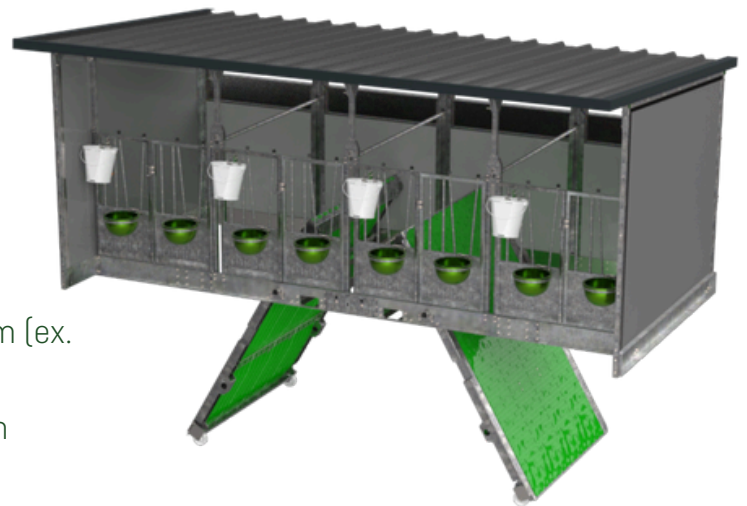

## Topcalf Quattro XXL EasyClean

**Erhältlich in XL- und XXL-Ausführung sowie mit EasyClean-System.**

Der Quattro XXL EasyClean bietet zusätzlichen Raum und optimalen Arbeitskomfort. Dank des EasyClean-Systems erfolgt die Reinigung schnell und mühelos, während die robuste und hygienische Konstruktion für eine gesunde Umgebung Ihrer Kälber sorgt.

## Technische Informationen:

**Der Topcalf Quattro EasyClean XXL verfügt über die folgenden Produktmerkmale:**

- Topcalf EasyClean-System
- Feuerverzinkte Stahlkonstruktion
- Dachkonstruktion aus sandwichpaneelen
- Topcalf HD-Paneele (mit 10 Jahren Garantie)
- Herausnehmbare Trennwände mit Sichtfenster
- Herausnehmbare Kunststoffroste mit 3 % Durchlass
- Außenabmessungen (L×B×H): 2380 x 5055 x 2170 mm (ex. Dachüberstand)
- Innenabmessungen Liegeplatz (L×B): 1835 × 1210 mm
- Dachlänge: 3100 mm
- Innenabmessungen Gabeltaschen (B×H): 175 × 80 mm
- Zweiteilige Türen mit verstellbaren Stäben
- Belüftungspaneele an der Rückseite, einzeln bedienbar
- Integrierte LED-Beleuchtung mit Lichtschalter und 230-V-Wandsteckdose
- Anschlusskabel mit Durchschleiffunktion
- Zubehör pro Liegeplatz: Nuckeleimerhalter je Liegeplatz, Nuckeleimer je Liegeplatz, Doppelte Eimerhalterung je Liegeplatz, 2 Tränkschalen je Liegeplatz